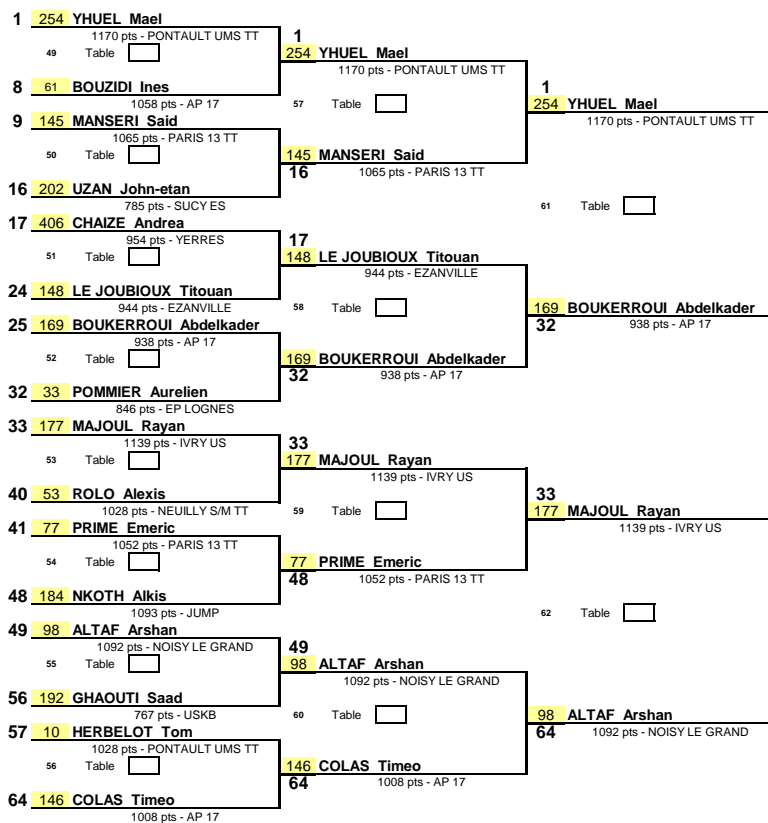

Date 06/01/2024
 EPREUVE : FED_TOURNOI_PONTAULT-COMBAULT 23
 TABLEAU : TABLEAU G

177
64

1/8 de Finale

1/4 de Finale

1/2 Finale

Finale

Date 06/01/2024
 EPREUVE : FED_TOURNOI_PONTAULT-COMBAULT 23
 TABLEAU : TABLEAU G